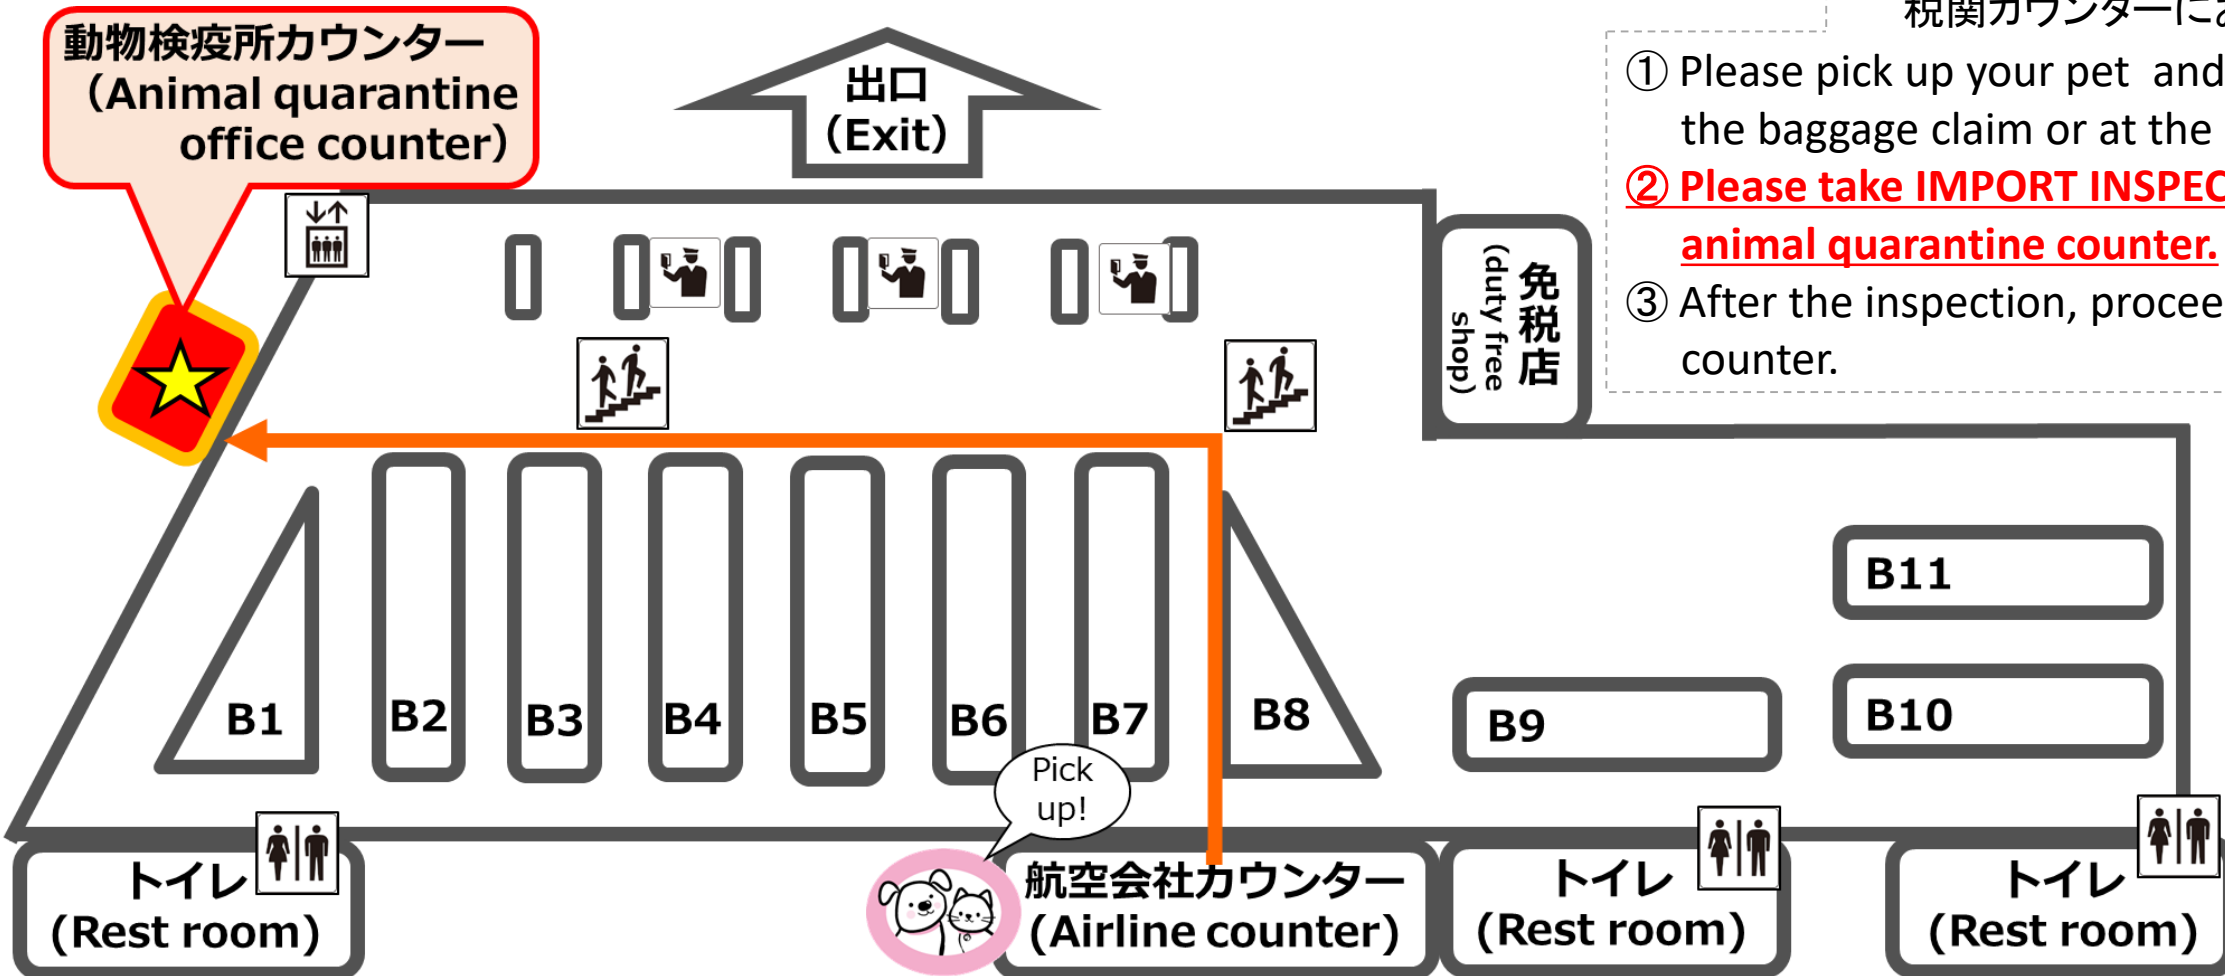

ペットの輸入検査場所のご案内／ 動物検疫所より／南ウイング

Dog, Cat and Rabbit Import Inspection Information / from Animal Quarantine Service / SOUTH WING

- ① ターンテーブル付近または航空会社カウンターにてペットをお受け取りください
- ② **動物検疫カウンターにて輸入検査を受けてください**
- ③ 輸入検査終了後、税関カウンターにお進みください

- ① Please pick up your pet and baggages near the baggage claim or at the airline counter.
- ② **Please take IMPORT INSPECTION at the animal quarantine counter.**
- ③ After the inspection, proceed to customs counter.

ペットの輸入検査場所のご案内／ 動物検疫所より／北ウイング

Dog, Cat and Rabbit Import Inspection Information / from Animal Quarantine Service /NORTH WING

- ① ターンテーブル付近または航空会社カウンターにてペットをお受け取りください
- ② **動物検疫カウンターにて輸入検査を受けてください**
- ③ 輸入検査終了後、税関カウンターにお進みください